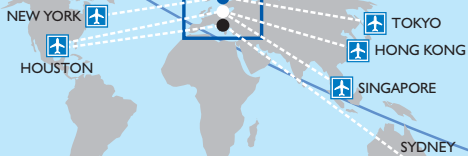

 Stavanger Lufthavn

 NSB - Togreiser

 Europe - Togreiser

60°

### LANGDISTANSE FORBINDELSE

- VIA AMSTERDAM > STAVANGER
- VIA FRANKFURT > STAVANGER
- VIA COPENHAGEN > STAVANGER

50°

## TIL & FRA STAVANGER